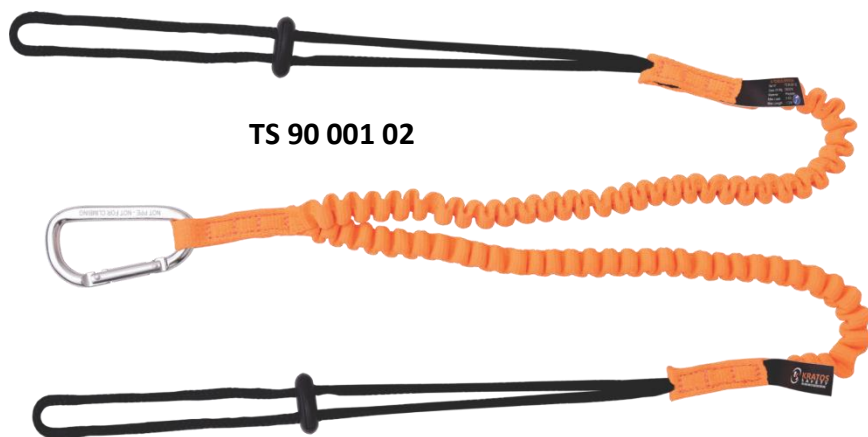

ARTEC
antifortunistica

TS 90 001 00, TS 90 001 02, TS 90 001 06

P.1/2

TS 90 001 00

TS 90 001 02

TS 90 001 06

HS CODE
56090000
CARTON SIZE / PCS.
TS 90 001 00, TS 90 001 02, TS 90 001 06: 80 x 40 x 24 cm / 50

REF.	TS 90 001 00	TS 90 001 02	TS 90 001 06
MAX. LG.	1.30 m	1.30 m	1.0 m
MAT.	 :14 mm  PES	 :14 mm  PES	 :14 mm  PES
MAT.  / 	 / 15 mm	 / 15 mm	 / 15 mm
 MAX kg 	5.0 KG	5.0 KG	5.0 KG

MAT.

Matière
Material
Material
Materia
Material