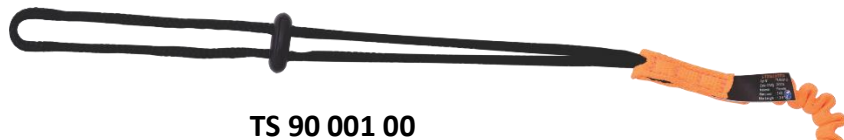

ARTEC
antifortunistica

TS 90 001 00, TS 90 001 02, TS 90 001 06

P.1/2

TS 90 001 00

TS 90 001 02

TS 90 001 06

HS CODE
56090000
CARTON SIZE / PCS.
TS 90 001 00, TS 90 001 02, TS 90 001 06: 80 x 40 x 24 cm / 50

REF.	TS 90 001 00	TS 90 001 02	TS 90 001 06
MAX. LG.	1.30 m	1.30 m	1.0 m
MAT.	 :14 mm  PES	 :14 mm  PES	 :14 mm  PES
MAT.  / 	 / 15 mm	 / 15 mm	 / 15 mm
 MAX kg 	5.0 KG	5.0 KG	5.0 KG

MAT.

Matière
Material
Material
Materia
Material