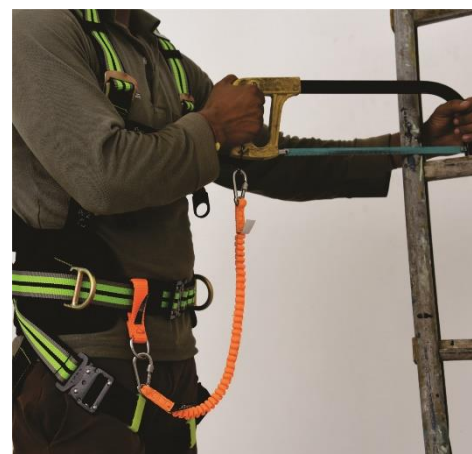

ARTEC
antifortunistica

TS 90 001 00, TS 90 001 02, TS 90 001 06

P.1/2

TS 90 001 00

TS 90 001 02

TS 90 001 06

HS CODE
56090000
CARTON SIZE / PCS.
TS 90 001 00, TS 90 001 02, TS 90 001 06: 80 x 40 x 24 cm / 50

REF.	TS 90 001 00	TS 90 001 02	TS 90 001 06
MAX. LG.	1.30 m	1.30 m	1.0 m
MAT.	 :14 mm  PES	 :14 mm  PES	 :14 mm  PES
MAT.  / 	 / 15 mm	 / 15 mm	 / 15 mm
 MAX kg 	5.0 KG	5.0 KG	5.0 KG

MAT.

Matière
Material
Material
Materia
Material

MAT.  / 

Matière et ouverture connecteur
Material and gate opening of connector
Material y apertura del conector
Materiale e apertura del connettor
Material und Öffnungssystem der Verbinder

Poids maximum des outils à accrocher
Maximum weight of tools to attach
Peso máximo de las herramientas para enganchar
Peso massimale degli attrezzi ad appendere
Höchstgewicht der zu befestigenden Werkzeuge