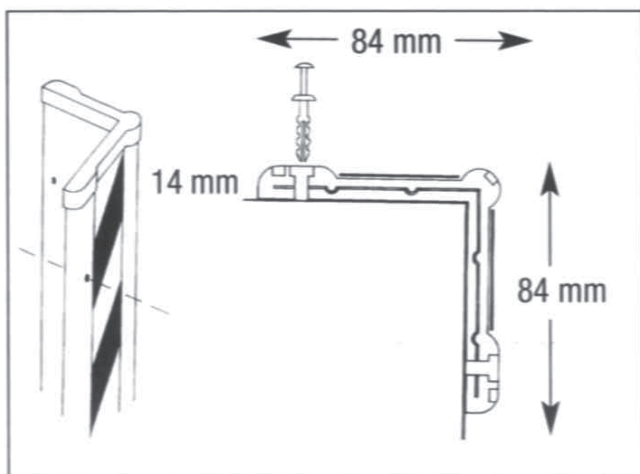

Segnaletica e protezione

Descrizione	Colori	Dimensioni	Confezionamento
Korner Protektor	Nero / Giallo	Lunghezza: 90 cm Peso: 2,4 kg	Confezione da 2 pezzi più viti e tasselli
Korner Protektor	Rosso / Bianco		
Korner Protektor Luminous	Nero / Giallo		