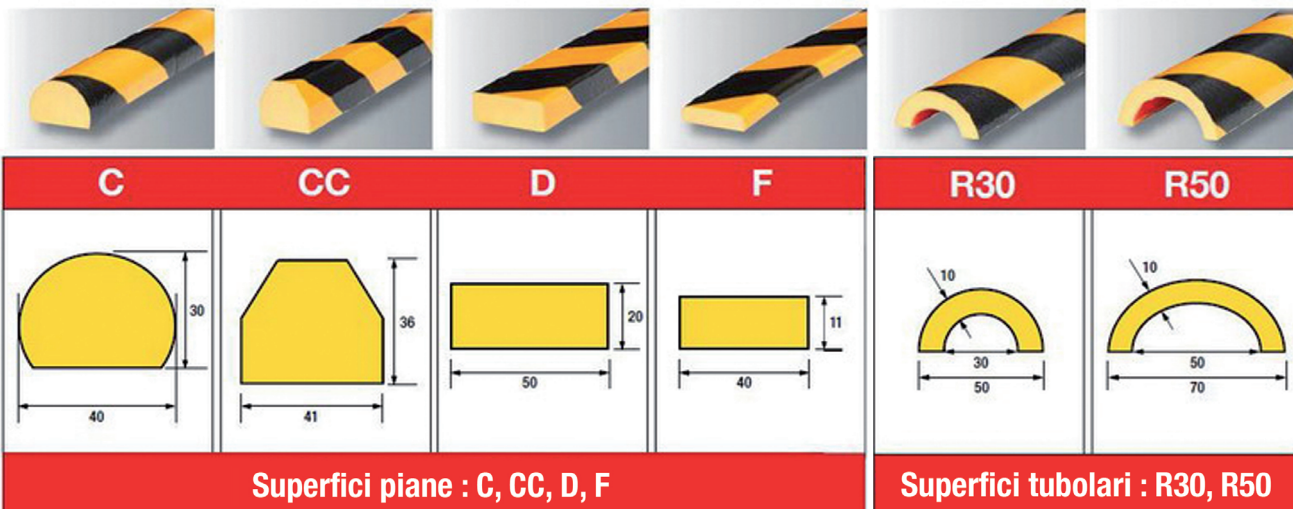

Semplici e rapidi da installare, i nostri **profili flessibili** si applicano su diverse superfici e resistono a lungo nel tempo. Possono essere utilizzati sia in ambienti esterni che interni.

VANTAGGI

- Protezione per la persona: prevengono i danni al personale causati da urti.
- Segnaletica: alta visibilità per segnalare le zone di pericolo (spigoli, colonne, passaggi, ...) grazie alla colorazione gialla e nera.
- Semplici da installare: la grande flessibilità ed i diversi formati li rendono facili da applicare.

MATERIALE

- Grande flessibilità: i profili flessibili sono prodotti con schiuma poliuretana espansa garantita senza CFC.
- Grande resistenza: i profili sono altamente resistenti grazie ad una pellicola poliuretana esterna che li rende adatti anche agli ambienti esterni.
- Adesivo di lunga durata (per i profili autoadesivi): colla acrilica resistente alla luce e all'invecchiamento. Forza 21 N / 25 mm.

Segnaletica e protezione

Descrizione	Colori	Dimensioni	Confezionamento
Korner Protektor	Nero / Giallo	Lunghezza: 90 cm Peso: 2,4 kg	Confezione da 2 pezzi più viti e tasselli
Korner Protektor	Rosso / Bianco		
Korner Protektor Luminous	Nero / Giallo		