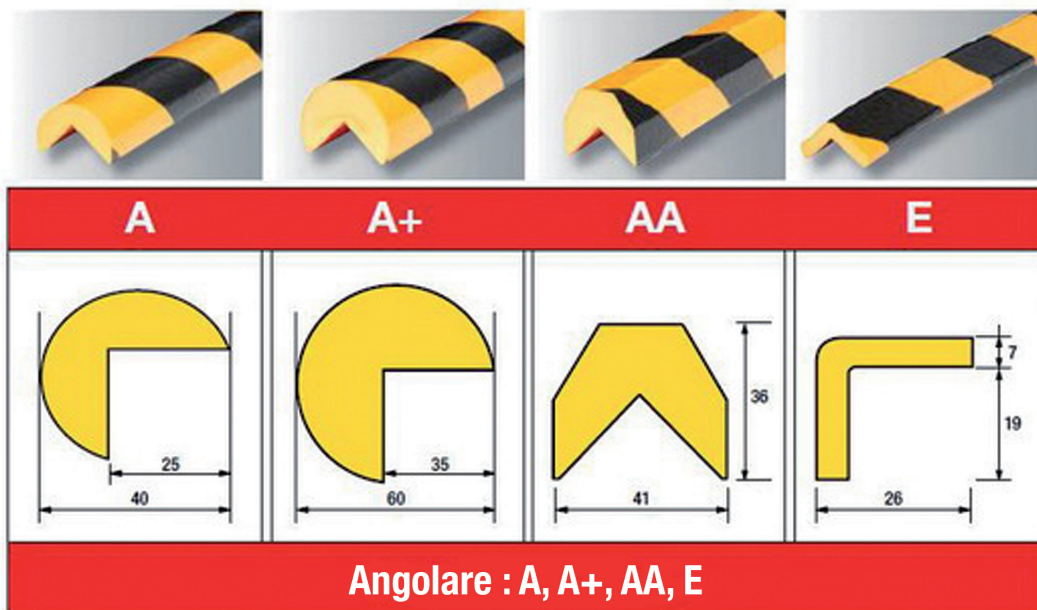

Profili Flessibili

Ampere System propone una gamma completa di profili flessibili per la **protezione dei materiali e del personale** in azienda.

I diversi formati si adattano alle esigenze di **segnaletica e protezione** degli spazi.

Semplici e rapidi da installare, i nostri **profili flessibili** si applicano su diverse superfici e resistono a lungo nel tempo. Possono essere utilizzati sia in ambienti esterni che interni.

VANTAGGI

- Protezione per la persona: prevengono i danni al personale causati da urti.
- Segnaletica: alta visibilità per segnalare le zone di pericolo (spigoli, colonne, passaggi, ...) grazie alla colorazione gialla e nera.
- Semplici da installare: la grande flessibilità ed i diversi formati li rendono facili da applicare.

MATERIALE

- Grande flessibilità: i profili flessibili sono prodotti con schiuma poliuretana espansa garantita senza CFC.
- Grande resistenza: i profili sono altamente resistenti grazie ad una pellicola poliuretana esterna che li rende adatti anche agli ambienti esterni.
- Adesivo di lunga durata (per i profili autoadesivi): colla acrilica resistente alla luce e all'invecchiamento. Forza 21 N / 25 mm.