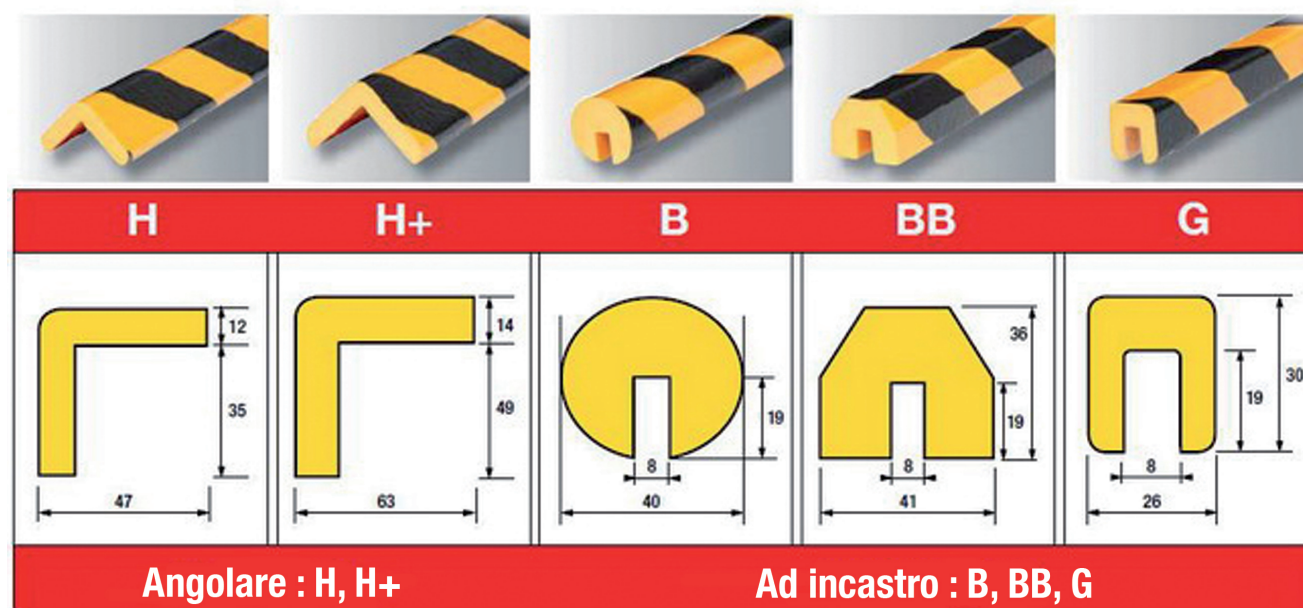

Profili Flessibili

Ampere System propone una gamma completa di profili flessibili per la **protezione dei materiali e del personale** in azienda.

I diversi formati si adattano alle esigenze di **segnaletica e protezione** degli spazi.

Semplici e rapidi da installare, i nostri **profili flessibili** si applicano su diverse superfici e resistono a lungo nel tempo. Possono essere utilizzati sia in ambienti esterni che interni.

VANTAGGI

- Protezione per la persona: prevengono i danni al personale causati da urti.
- Segnaletica: alta visibilità per segnalare le zone di pericolo (spigoli, colonne, passaggi, ...) grazie alla colorazione gialla e nera.
- Semplici da installare: la grande flessibilità ed i diversi formati li rendono facili da applicare.

MATERIALE

- Grande flessibilità: i profili flessibili sono prodotti con schiuma poliuretana espansa garantita senza CFC.
- Grande resistenza: i profili sono altamente resistenti grazie ad una pellicola poliuretana esterna che li rende adatti anche agli ambienti esterni.
- Adesivo di lunga durata (per i profili autoadesivi): colla acrilica resistente alla luce e all'invecchiamento. Forza 21 N / 25 mm.